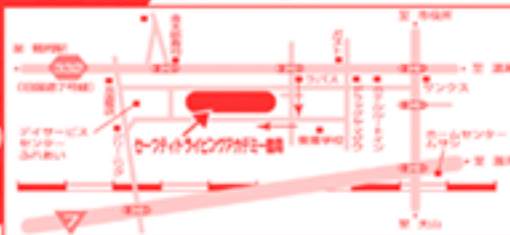

免なし **¥ 153,930円** (税込・総額)

大型自動二輪

大型二輪 普通二輪 毎月先着10名さま限定

免有 **93,340円** (税込・総額)

自動二輪も定額保証サービスあります。簡単な面接にて決定。上記の金額に+15,000円(税込)

大型特殊

大型 中型 免有 **82,745円** (税込・総額)

普通 白いWA100-3を増車しました。

中型(四輪)車/8t限定解除

MT 75,075円 (税込・総額)

中級自動車 等も教育を行っております。その他のことについてはお問い合わせ下さい。

スペシャリスト集団・拍保財団グループ

山形県公安委員会指定

セーフティドライビングアカデミー鶴岡

SDA鶴岡(旧荘内太陽自動車学校) 鶴岡市西新崎町11-22

TEL 0235-22-0370

http://www.sda-turuoka.com/

一例

年中無休の セーフティドライビングアカデミー鶴岡

(但し、臨時休校日を除く)

SDA鶴岡(旧荘内太陽自動車学校)

カフェテリアのキャンペーンです

ローンも承ります **年齢不問**

簡単な面接にて決定

先着定員制 毎月先着25名さま限定 3月31日まで

基本料金

免なし 普通 AT車

176,300円

毎月合計25名様限定普通MT車は+9,450円! 諸費用・税込み総額表示は199,500円(普通AT車) 208,950円(普通MT車)です。

このチラシを持参された方に限り、上記料金をサービスさせていただきます。技能教習規定時間をオーバーした場合有料となりますのでご了承ください。

一例

カフェテリア・プランスケジュール予約(6P) 40才まで

簡単な面接にて決定

先着定員制 毎月先着25名さま限定 3月31日まで

基本料金

免なし 普通 AT車

218,820円

毎月合計25名様限定普通MT車は+16,065円! 諸費用・税込み総額表示は240,395円(普通AT車) 256,460円(普通MT車)です。

このチラシを持参された方に限り、上記料金をサービスさせていただきます。技能教習オーバー分無料サービス有り。

無料ポイントは下記の通り

無料送迎バス

市内各所運行中 詳しくは応相談

その他の追加料金

技能教習規定オーバー分 (カフェテリア・プラン技能教習オーバー分無料サービスの方は除く)	1時限	3,150円
効果測定2回目以降	1回	1,050円
検定2回目以降	1回	6,300円
仮免学科2回目以降	1回	2,000円

山形県総合交通安全センター(天童)まで無料送迎バス運行(当校計画による)

プレイステーション2、学科トレーニング機 etc.

安全教育は、文化だよネ~(>0)

公共交通機関の定期券サービスコース 各料金に+28,140円にて承ります。

(ただし、公正競争規約上、定期券負担は上限4万円までとさせていただきます)

安全運転者教育に興味のある方募集... 指導員・指導員見習い・事務員・送迎バス運転手

目標「入校・卒業まで地域いちばんキュー!!」 ※詳しい内容は必ず当校パンフレット等でご確認ください。

山形県公安委員会指定
セーフティドライビングアカデミー鶴岡
鶴岡市西新崎町11-22
TEL 0235-22-0370
拍保財団グループ

埼玉県公安委員会指定 埼玉自動車学校
セーフティドライビングアカデミー鶴岡
セーフティドライビングアカデミー軽井沢
財団法人 バリ カシワマタ

(インドネシア)
軽井沢・バリ島でも
今年も業務拡張中☆